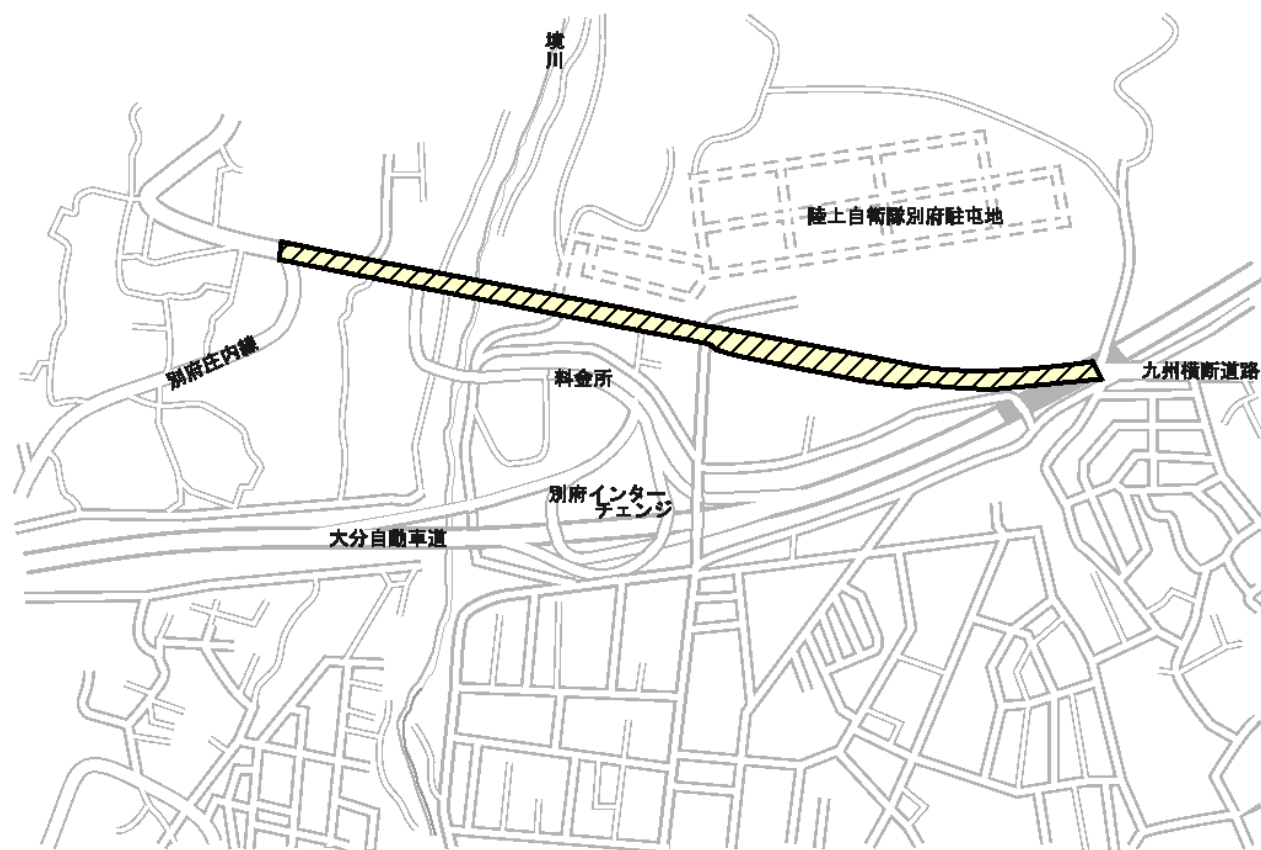

別図3 別府インター周辺空き缶・吸い殻等散乱防止地域

凡 例

斜線地域及び当該斜線地域に面した場所