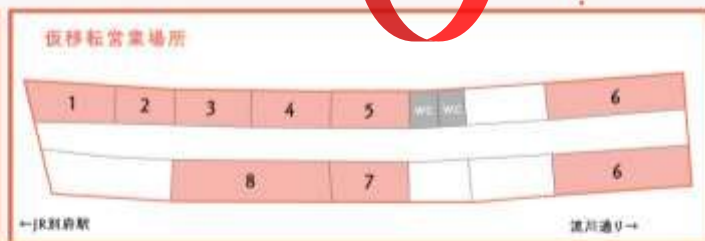

べっぶ駅市場 仮移転営業中

べっぶ駅市場はリニューアルのため、半分ずつ工事を行っており、店舗はお隣に引っ越しました。これまでと変わらず営業を続けておりますので、是非お越しく下さい。
(2024年10月現在)

1 Oni pain Cafe	2 松田生花店	3 職人工業 味一匠 あじゆちたくみ
4 (有)野田商店	5 ちゅうや フコー	6 ヒラオペット
7 安部かき店	8 (有)丸栄鮮魚	9 +くらうん薬局

仮店舗にて
営業中!