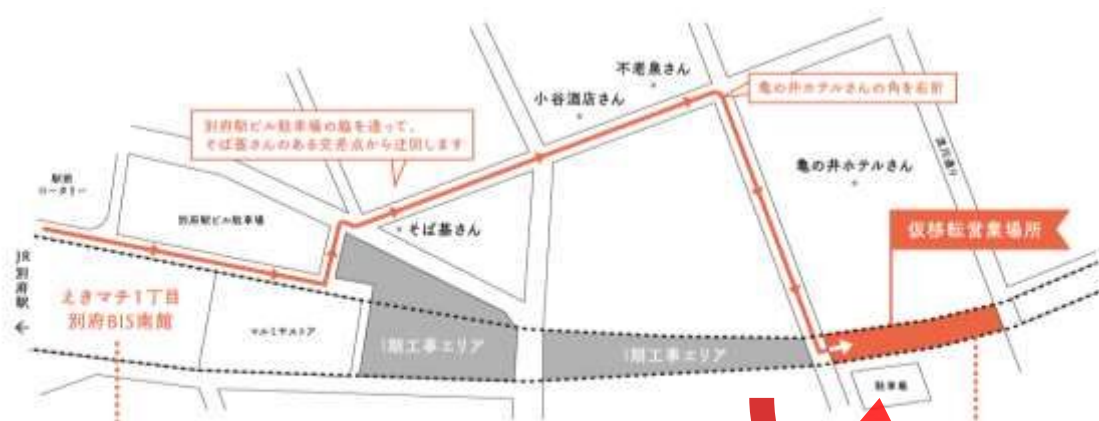

# べっぶ駅市場 仮移転営業中

べっぶ駅市場はリニューアルのため、半分ずつ工事を行っており、店舗はお隣に引っ越しました。これまでと変わらず営業を続けておりますので、是非お越しく下さい。  
(2024年10月現在)

- |                 |            |                    |
|-----------------|------------|--------------------|
| 1 Oni pain Cafe | 2 松田生花店    | 3 職人工業 味一匠 あじゆちたくみ |
| 4 (有)野田商店       | 5 ちゅうや フコー | 6 ヒラオペット           |
| 7 安部かき店         | 8 (有)丸栄鮮魚  | 9 +くらうん薬局          |

仮店舗にて  
営業中!

# べっぶ駅市場 までの道順

亀の井ホテルさんと不老泉さんの間を山側へ向かうと、線路下に入口があります。

山側からはペイザンさんを目印にお越してください。

住所：別府市中央町 5-26

駐車場：べっぶ駅市場お客様駐車場（無料）